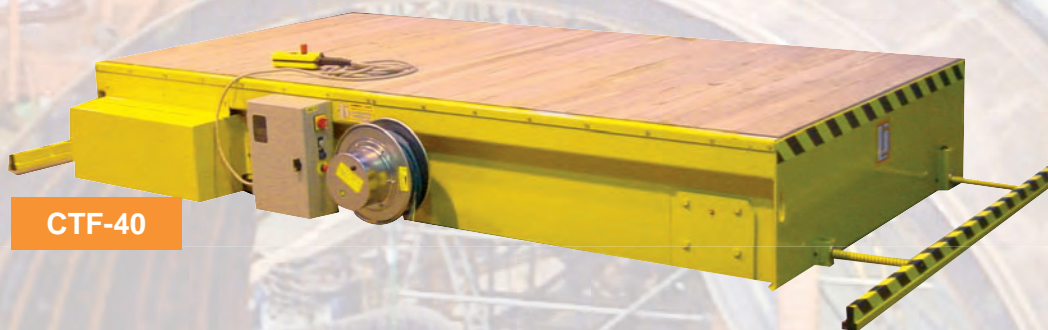

CT

CTF-40

CTF-160/S

CTF-100/S

WWW.LAMBERT-JOUBY.COM

CT	P t	V m*min ⁻¹	D mm	L mm	B mm	H mm	H mm
CTF-5	5	16	260	2 200	1 800	350	1 500
CTF-10	10	16	260	2 500	1 800	450	1 500
CTF-16	16	16	300	2 750	1 800	450	1 500
CTF-25	25	16	300	3 000	1 800	450	1 500
CTF-40	40	12	300	3 500	1 800	450	1 500
CTF-63	63	12	400	4 000	1 800	450	1 500
CTF-100	100	10	400	5 000	2 000	550	1 500
CTF-125	125	10	425	5 500	2 000	550	1 500
CTF-160	160	8	450	6 000	2 100	600	1 500