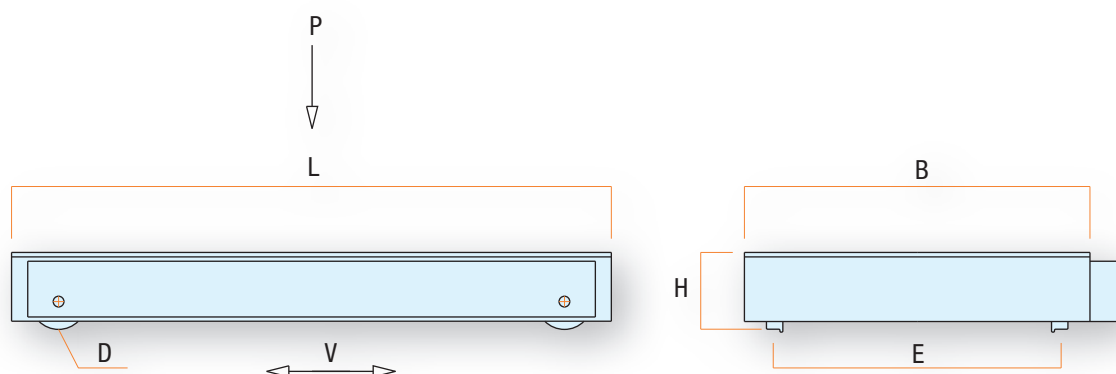

CT

CTF-40

CTF-160/S

CTF-100/S

WWW.LAMBERT-JOUBY.COM

CT	P t	V m*min ⁻¹	D mm	L mm	B mm	H mm	H mm
CTF-5	5	16	260	2 200	1 800	350	1 500
CTF-10	10	16	260	2 500	1 800	450	1 500
CTF-16	16	16	300	2 750	1 800	450	1 500
CTF-25	25	16	300	3 000	1 800	450	1 500
CTF-40	40	12	300	3 500	1 800	450	1 500
CTF-63	63	12	400	4 000	1 800	450	1 500
CTF-100	100	10	400	5 000	2 000	550	1 500
CTF-125	125	10	425	5 500	2 000	550	1 500
CTF-160	160	8	450	6 000	2 100	600	1 500